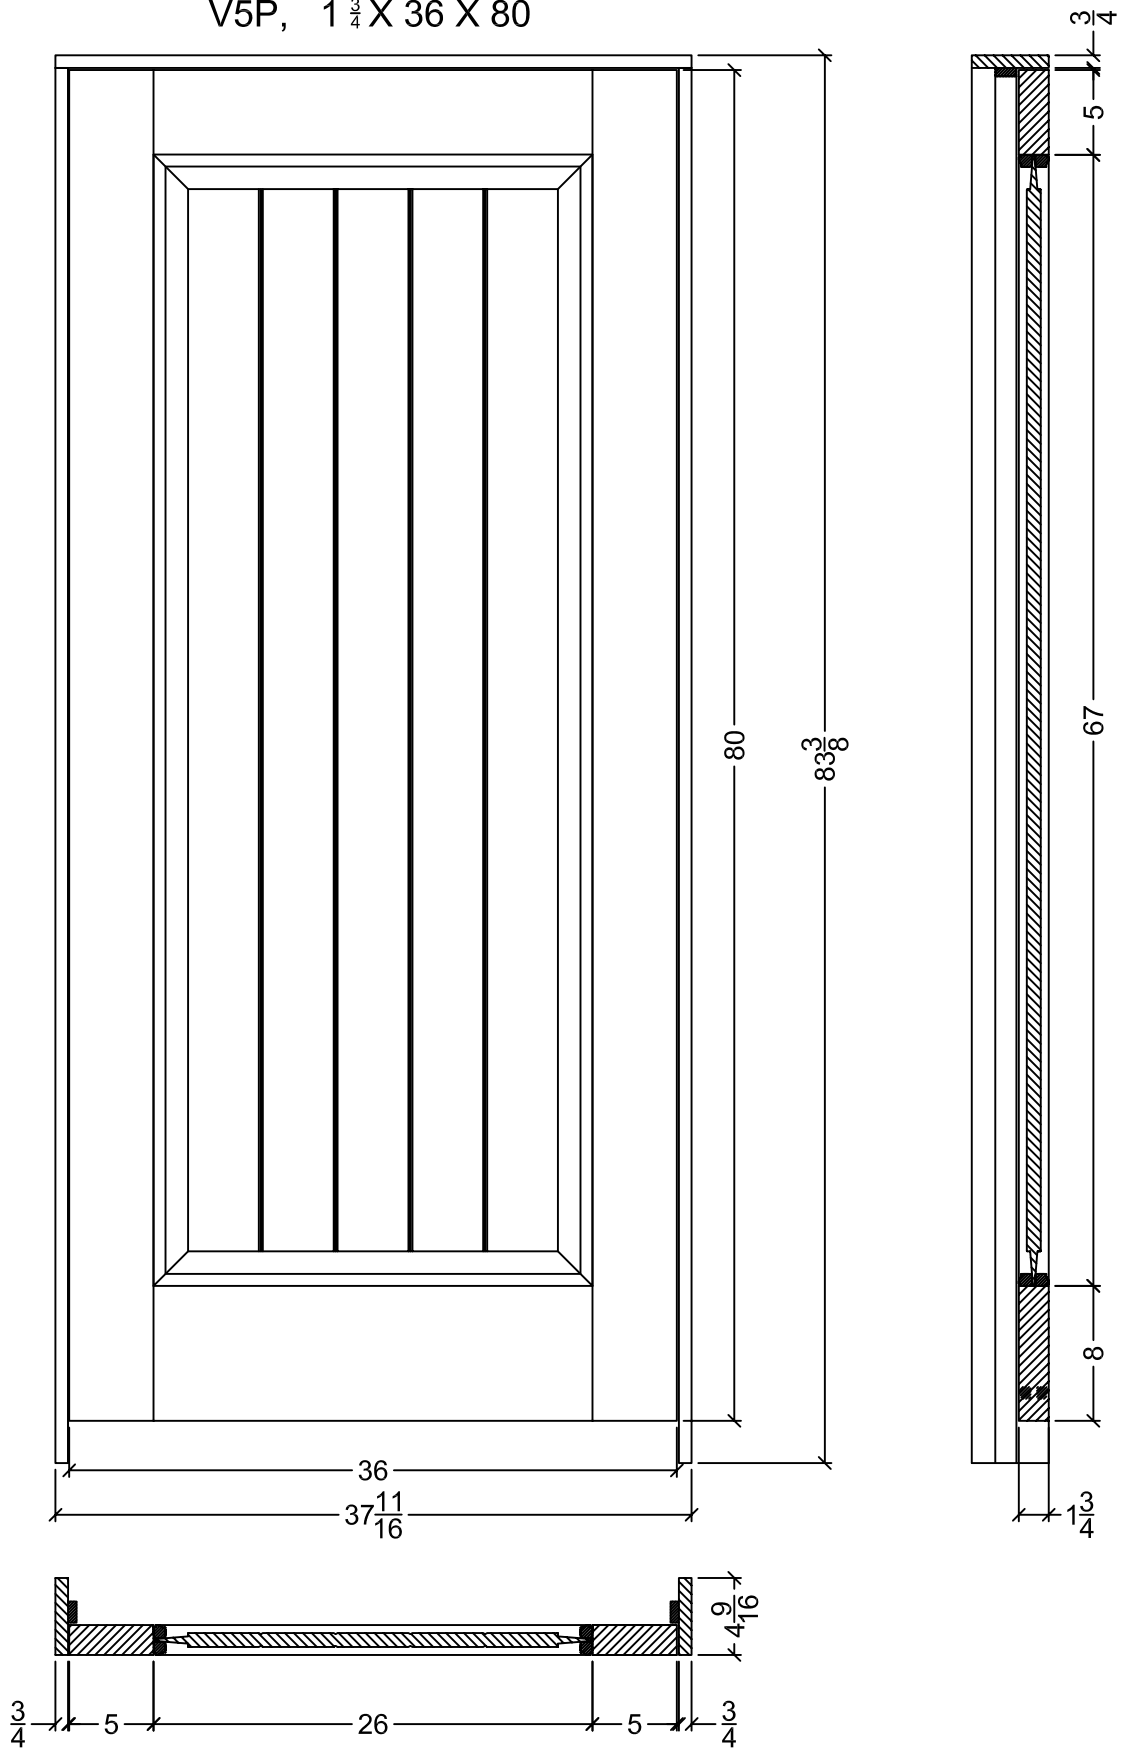

V5P, 1  $\frac{3}{4}$  X 36 X 80

**MATI**

Mokulua Architectural Timber International Hawaii, USA Office: Mokulua Woodworking  
 Mail: 905 Kalaniana'ole Hwy. Deliveries: 201 Kapaa Quarry Rd. Building #25, Unit G&H  
 Kailua, HI 96734 USA ph: 001-808-263-9663 fx: 001-808-263-9664

TITLE:

**ANTIQUE SERIES**