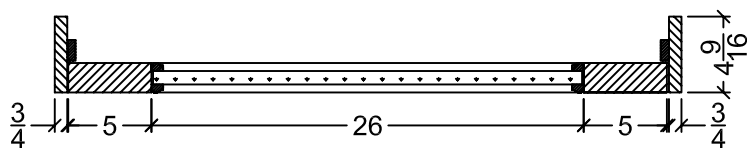

SLF, 1 $\frac{3}{4}$ X 36X 96

MATI

Mokulua Architectural Timber International Hawaii, USA Office: Mokulua Woodworking
Mail: 905 Kalaniana'ole Hwy. Deliveries: 201 Kapaa Quarry Rd. Building #25, Unit G&H
Kailua, HI 96734 USA ph: 001-808-263-9663 fx: 001-808-263-9664