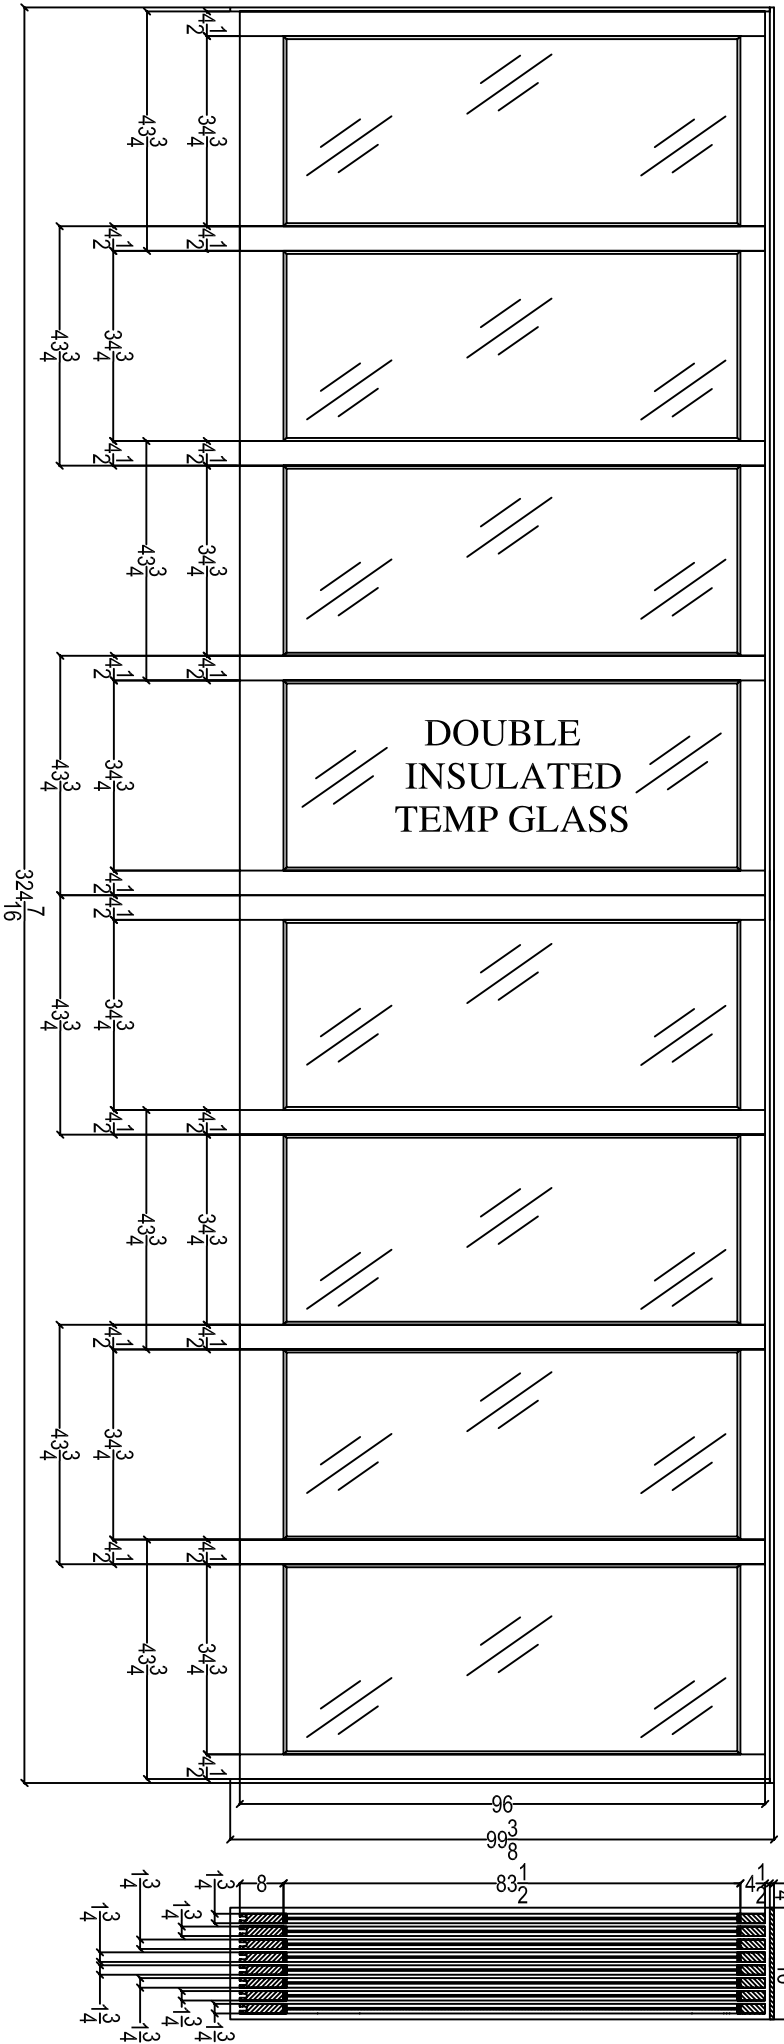

PXXXXXXXXP, 1 3/4X43 3/4X96, WITH SCREEN

**MATI**

Mokulua Architectural Timber International     Hawaii, USA Office: Mokulua Woodworking  
 Mail: 905 Kalamiana'ole Hwy.     Deliveries: 201 Kapaa Quarry Rd.     Building #25, Unit G&H  
 Kailua, HI 96734 USA     ph: 001-808-263-9663     fx: 001-808-263-9664