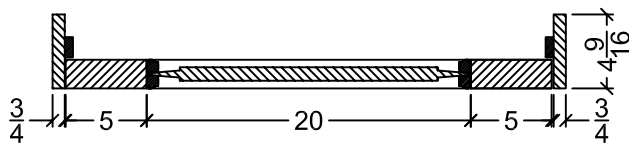

PL, 1 $\frac{3}{4}$ X 30 X 96

MATI

Mokulua Architectural Timber International Hawaii, USA Office: Mokulua Woodworking
 Mail: 905 Kalaniana'ole Hwy. Deliveries: 201 Kapaa Quarry Rd. Building #25, Unit G&H
 Kailua, HI 96734 USA ph: 001-808-263-9663 fx: 001-808-263-9664