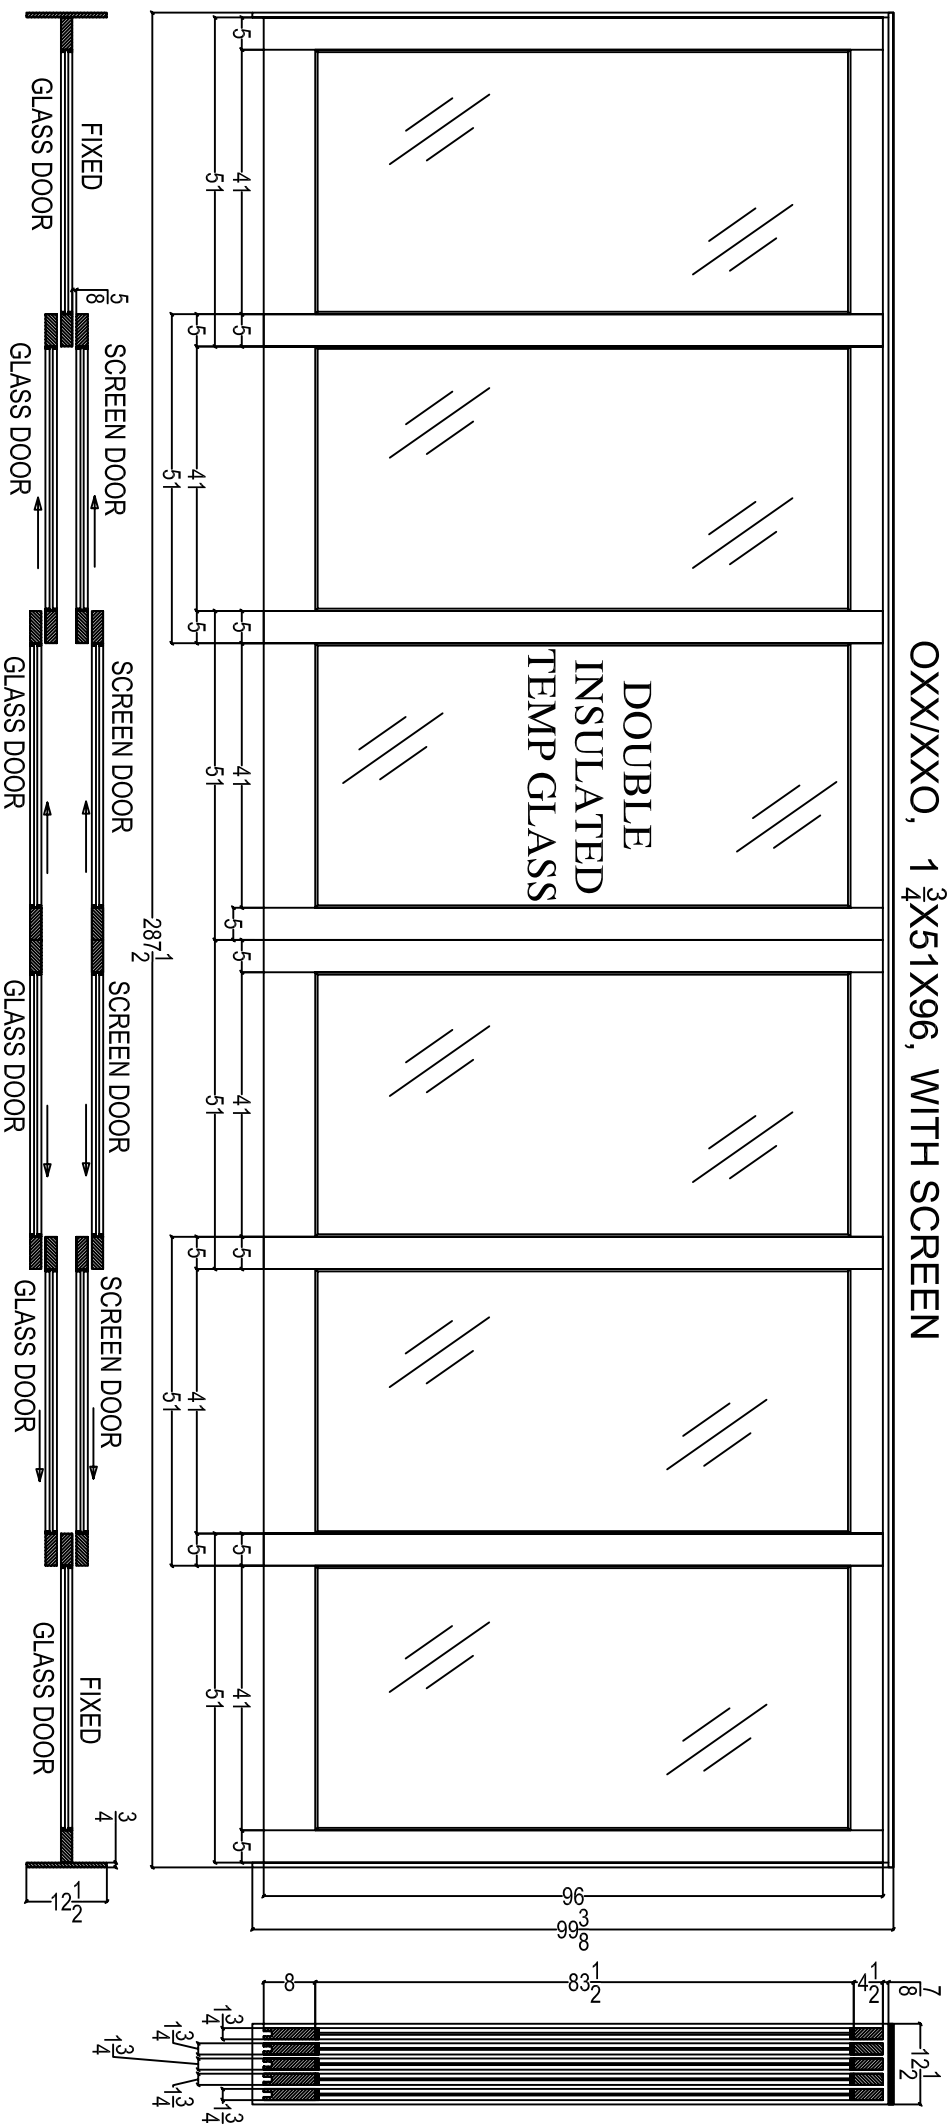

0XX/XXO, 1 3/4 X 51 X 96, WITH SCREEN

**MATI**

Mokulua Architectural Timber International  
 Mail: 905 Kalanianaʻole Hwy. Hawaii, USA Office: Mokulua Woodworking  
 Kailua, HI 96734 USA Deliveries: 201 Kapaa Quarry Rd. Building #25, Unit G&H  
 ph: 001-808-263-9663 fx: 001-808-263-9664

TITLE:

MULTI SLIDING CUSTOM