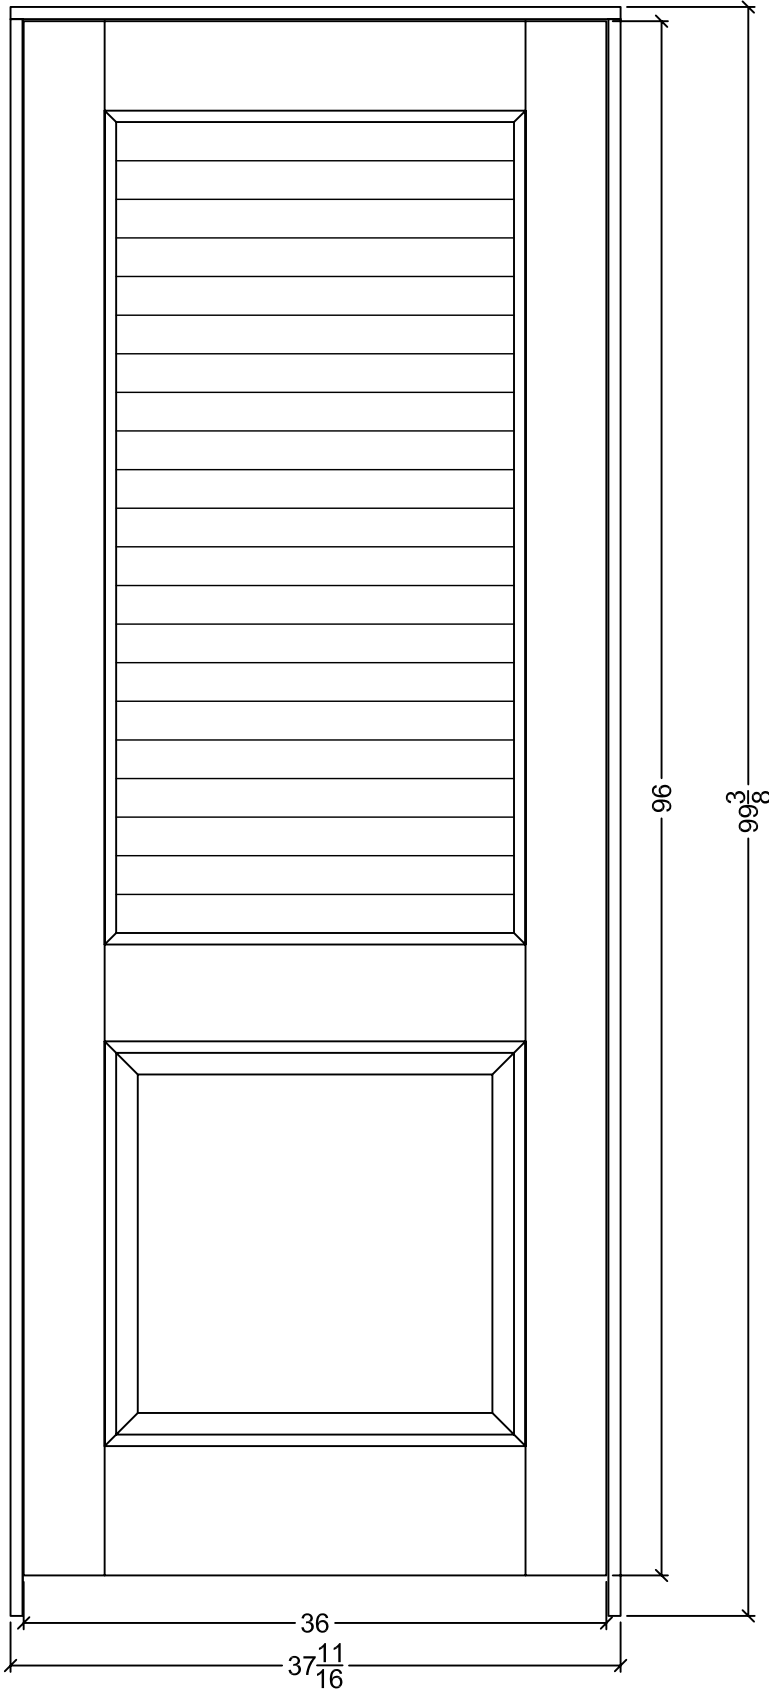

LP, 1 $\frac{3}{4}$ X 36 X 96

MATI

Mokulua Architectural Timber International Hawaii, USA Office: Mokulua Woodworking
 Mail: 905 Kalaniana'ole Hwy. Deliveries: 201 Kapaa Quarry Rd. Building #25, Unit G&H
 Kailua, HI 96734 USA ph: 001-808-263-9663 fx: 001-808-263-9664

TITLE:

HAWAIIANA SERIES