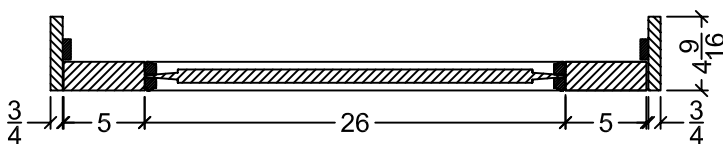

LP, 1 $\frac{3}{4}$ X 36 X 96

MATI

Mokulua Architectural Timber International Hawaii, USA Office: Mokulua Woodworking
 Mail: 905 Kalaniana'ole Hwy. Deliveries: 201 Kapaa Quarry Rd. Building #25, Unit G&H
 Kailua, HI 96734 USA ph: 001-808-263-9663 fx: 001-808-263-9664