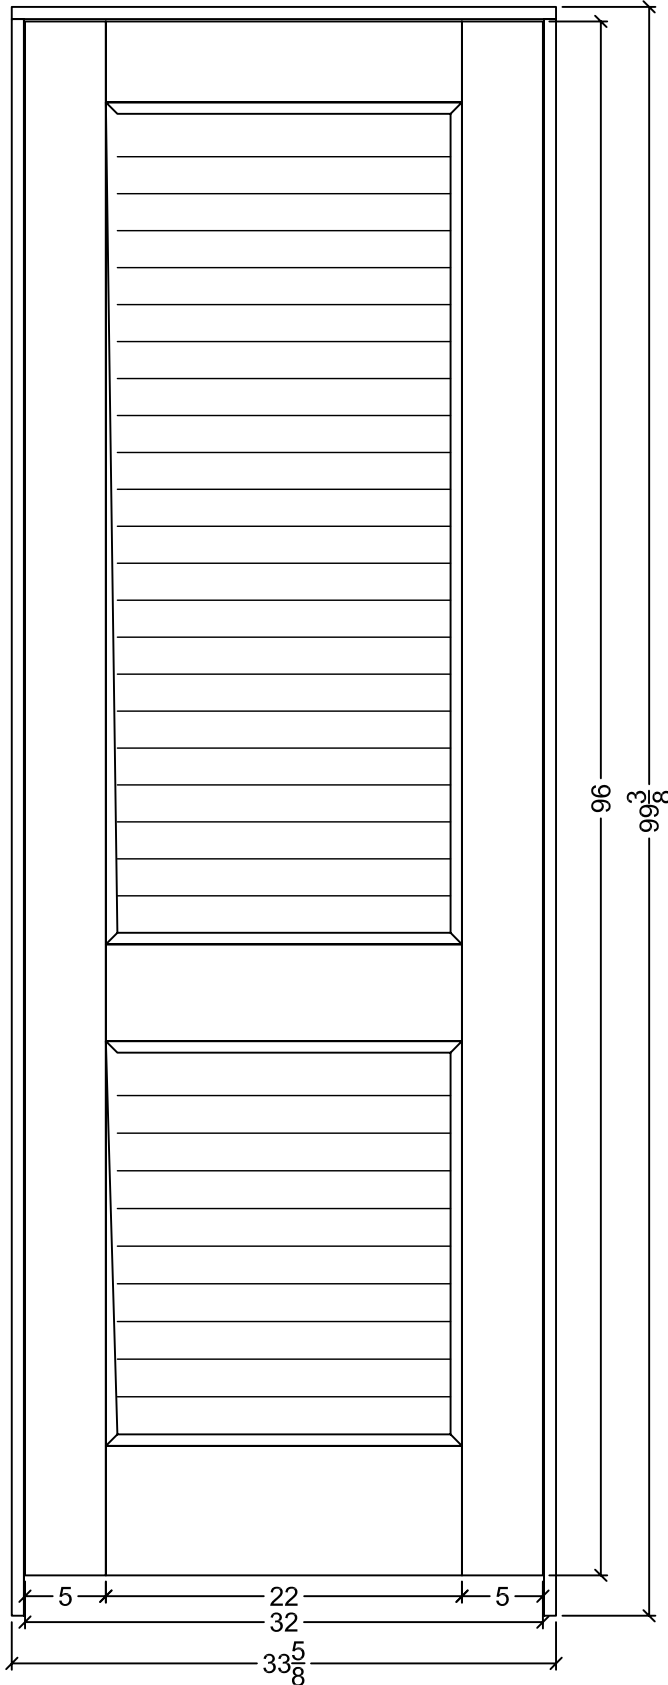

FLV, 1 $\frac{3}{4}$ X 32 X 96

MATI

Mokulua Architectural Timber International Hawaii, USA Office: Mokulua Woodworking
 Mail: 905 Kalaniana'ole Hwy. Deliveries: 201 Kapaa Quarry Rd. Building #25, Unit G&H
 Kailua, HI 96734 USA ph: 001-808-263-9663 fx: 001-808-263-9664

TITLE:

HAWAIIANA SERIES