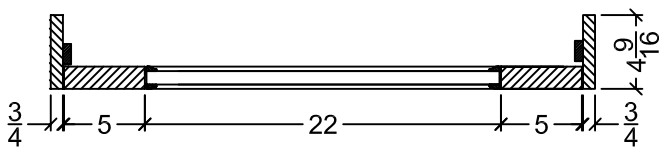

FLV, 1 $\frac{3}{4}$ X 32 X 96

MATI

Mokulua Architectural Timber International Hawaii, USA Office: Mokulua Woodworking
 Mail: 905 Kalaniana'ole Hwy. Deliveries: 201 Kapaa Quarry Rd. Building #25, Unit G&H
 Kailua, HI 96734 USA ph: 001-808-263-9663 fx: 001-808-263-9664