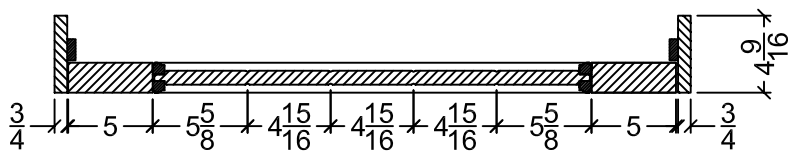

FAIP, 1  $\frac{3}{4}$  X 36 X 80

**MATI**

Mokulua Architectural Timber International Hawaii, USA Office: Mokulua Woodworking  
 Mail: 905 Kalaniana'ole Hwy. Deliveries: 201 Kapaa Quarry Rd. Building #25, Unit G&H  
 Kailua, HI 96734 USA ph: 001-808-263-9663 fx: 001-808-263-9664