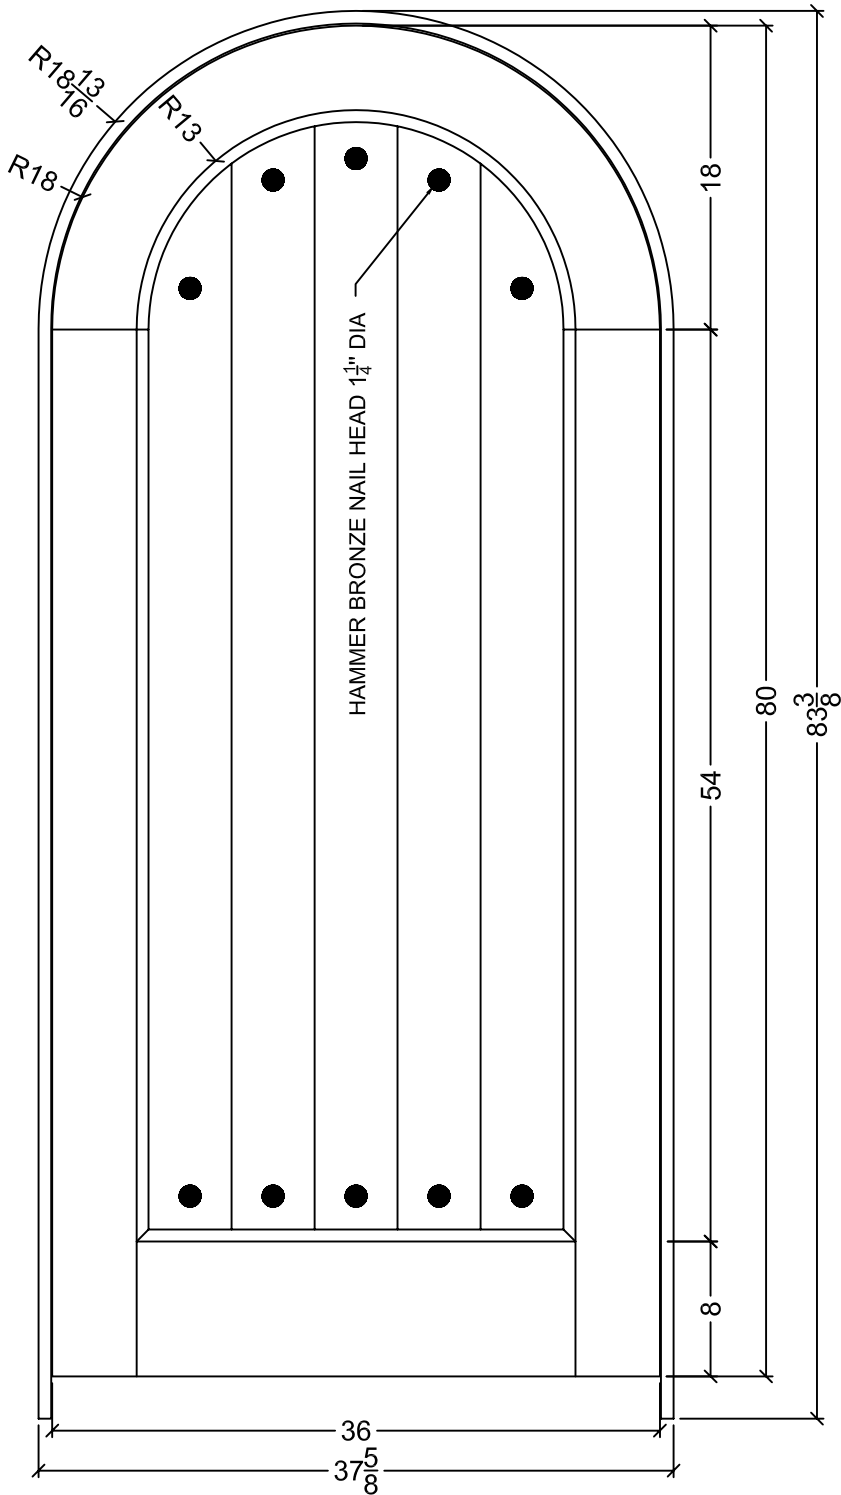

FAIP, 1  $\frac{3}{4}$  X 36 X 80

**MATI**

Mokulua Architectural Timber International Hawaii, USA Office: Mokulua Woodworking  
 Mail: 905 Kalaniana'ole Hwy. Deliveries: 201 Kapaa Quarry Rd. Building #25, Unit G&H  
 Kailua, HI 96734 USA ph: 001-808-263-9663 fx: 001-808-263-9664

TITLE:

**ANTIQUE SERIES**