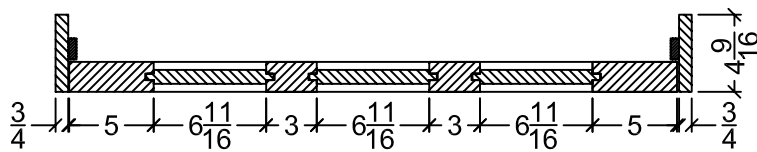

AC5, 1  $\frac{3}{4}$  X 36 X 80

**MATI**

Mokulua Architectural Timber International Hawaii, USA Office: Mokulua Woodworking  
 Mail: 905 Kalaniana'ole Hwy. Deliveries: 201 Kapaa Quarry Rd. Building #25, Unit G&H  
 Kailua, HI 96734 USA ph: 001-808-263-9663 fx: 001-808-263-9664