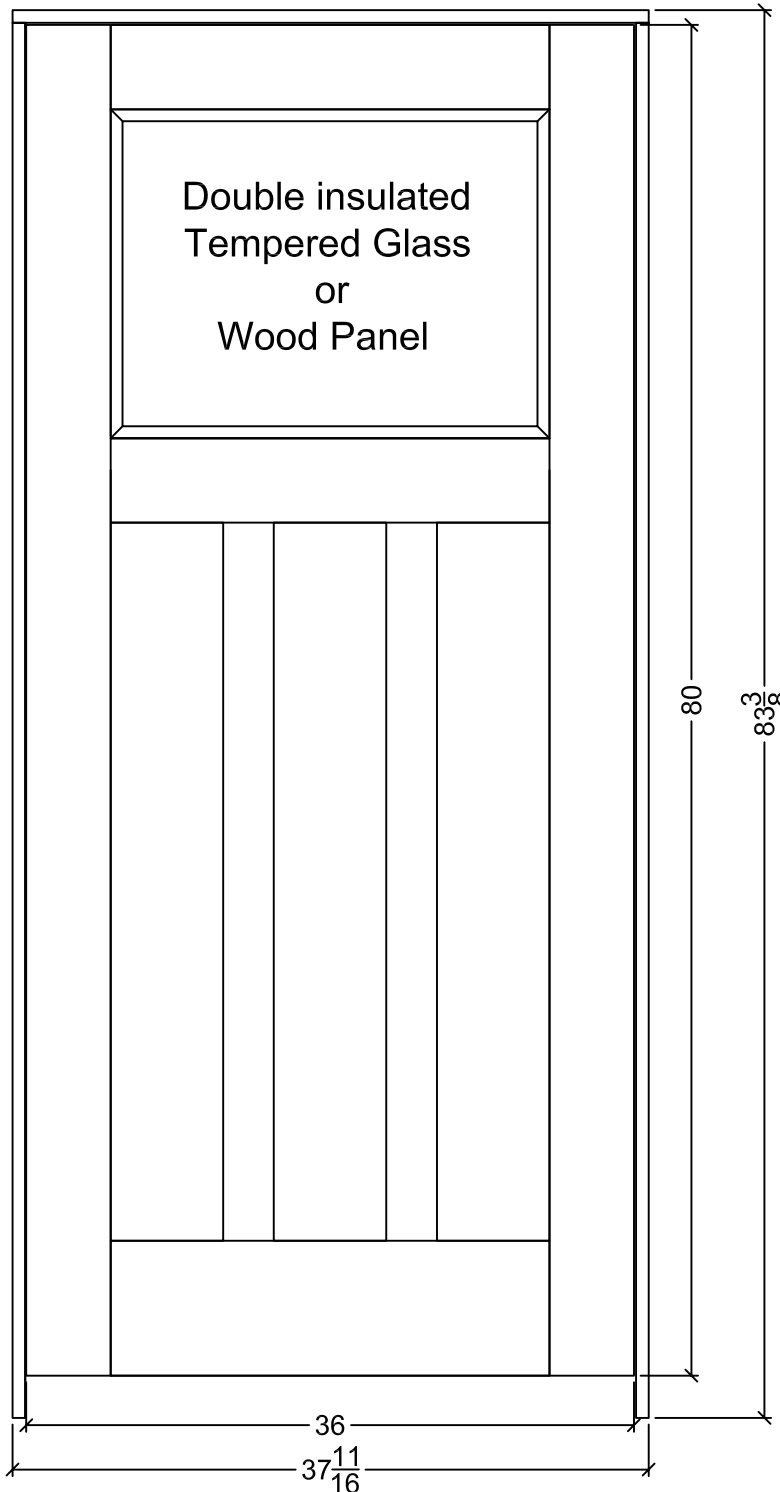

AC5, 1 $\frac{3}{4}$ X 36 X 80

MATI

Mokulua Architectural Timber International Hawaii, USA Office: Mokulua Woodworking
 Mail: 905 Kalaniana'ole Hwy. Deliveries: 201 Kapaa Quarry Rd. Building #25, Unit G&H
 Kailua, HI 96734 USA ph: 001-808-263-9663 fx: 001-808-263-9664