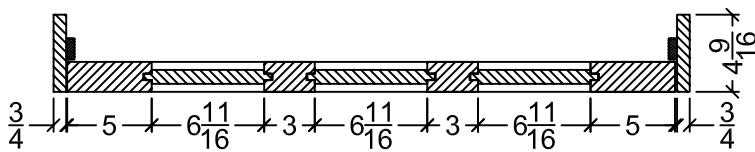

AC5, 1 $\frac{3}{4}$ X 36 X 80

MATI

Mokulua Architectural Timber International Hawaii, USA Office: Mokulua Woodworking
 Mail: 905 Kalaniana'ole Hwy. Deliveries: 201 Kapaa Quarry Rd. Building #25, Unit G&H
 Kailua, HI 96734 USA ph: 001-808-263-9663 fx: 001-808-263-9664