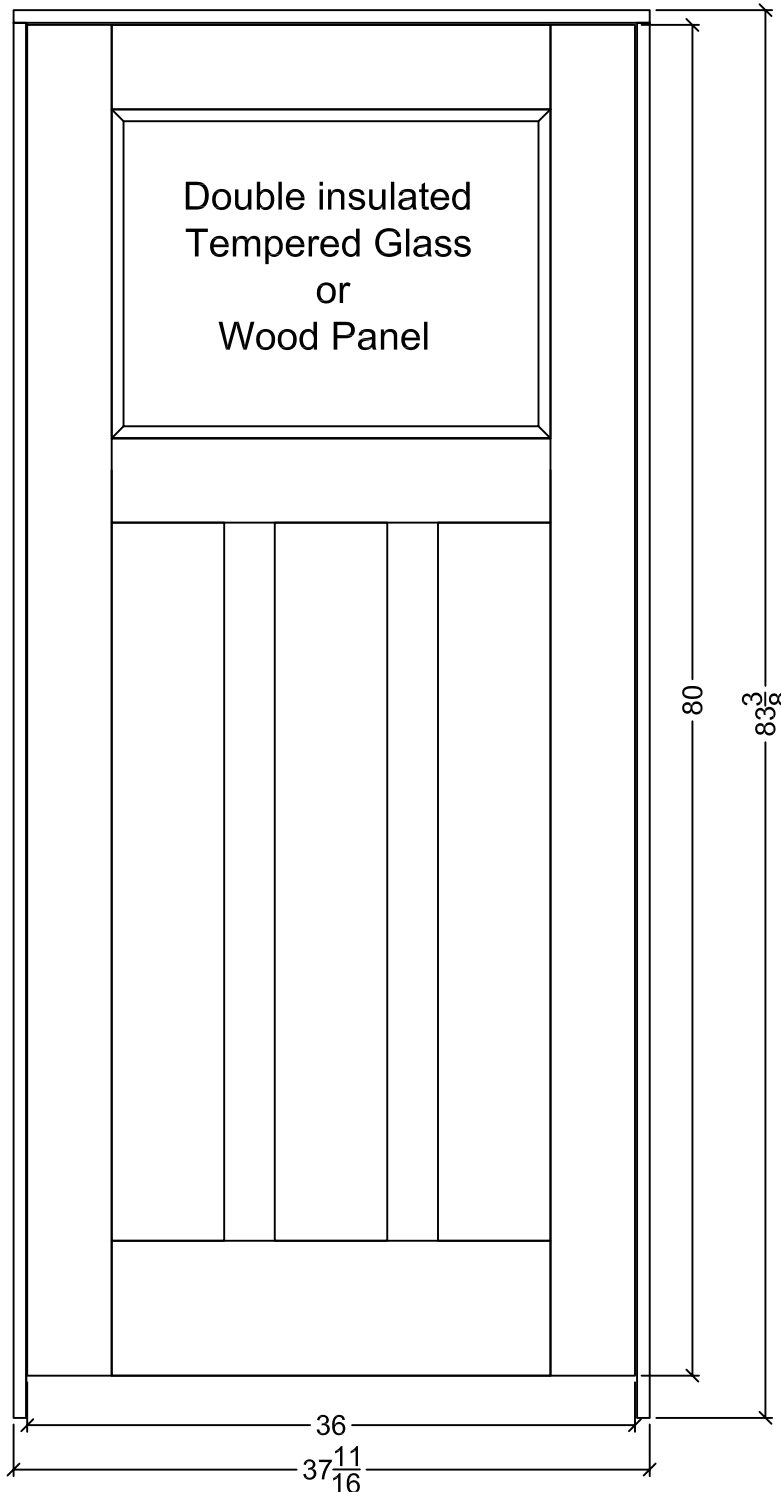

AC5, 1  $\frac{3}{4}$  X 36 X 80

**MATI**

Mokulua Architectural Timber International Hawaii, USA Office: Mokulua Woodworking  
 Mail: 905 Kalaniana'ole Hwy. Deliveries: 201 Kapaa Quarry Rd. Building #25, Unit G&H  
 Kailua, HI 96734 USA ph: 001-808-263-9663 fx: 001-808-263-9664