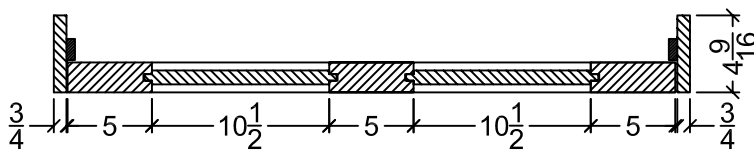

AC4, 1  $\frac{3}{4}$  X 36 X 80

**MATI**

Mokulua Architectural Timber International Hawaii, USA Office: Mokulua Woodworking  
Mail: 905 Kalaniana'ole Hwy. Deliveries: 201 Kapaa Quarry Rd. Building #25, Unit G&H  
Kailua, HI 96734 USA ph: 001-808-263-9663 fx: 001-808-263-9664