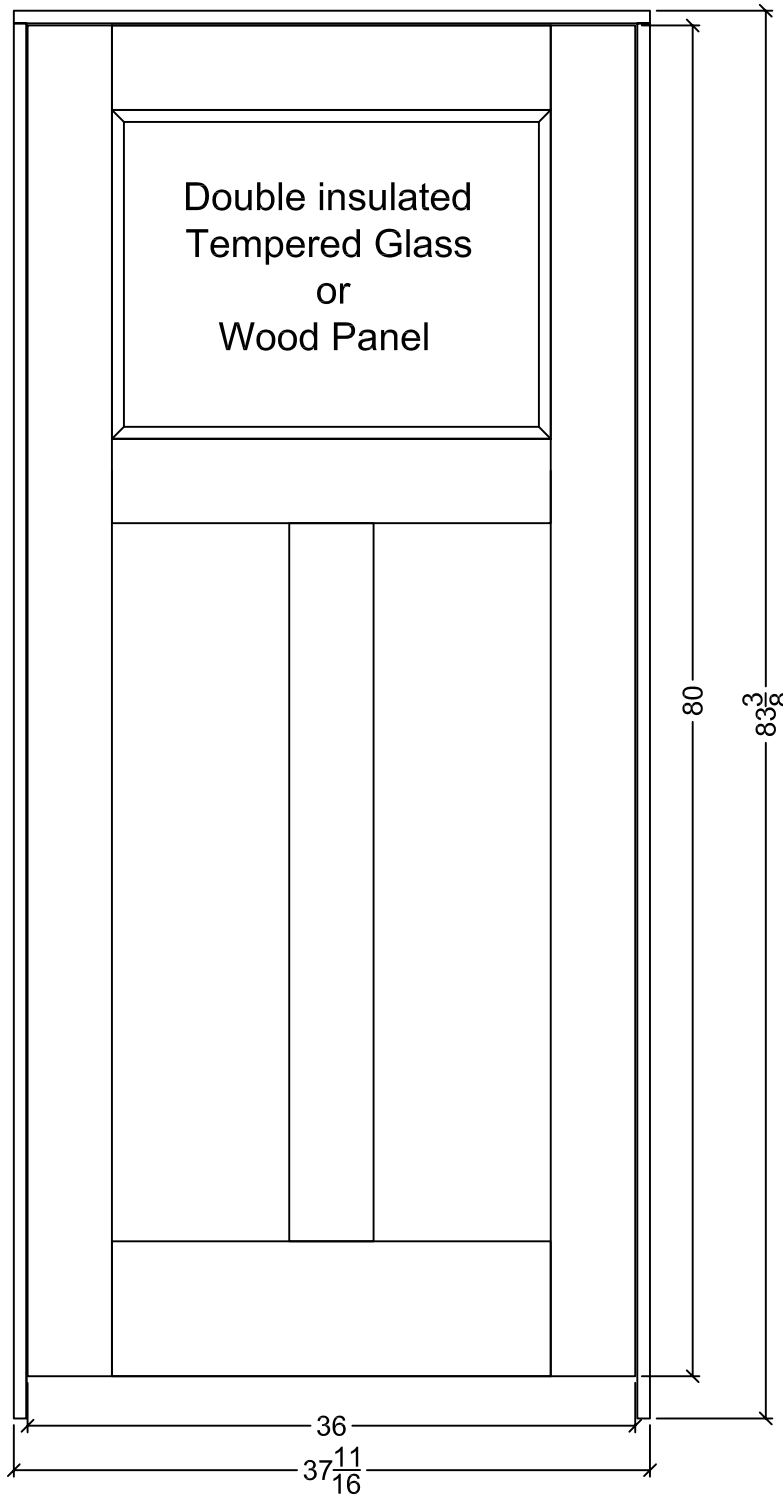

AC4, 1 $\frac{3}{4}$ X 36 X 80

MATI

Mokulua Architectural Timber International Hawaii, USA Office: Mokulua Woodworking
 Mail: 905 Kalaniana'ole Hwy. Deliveries: 201 Kapaa Quarry Rd. Building #25, Unit G&H
 Kailua, HI 96734 USA ph: 001-808-263-9663 fx: 001-808-263-9664