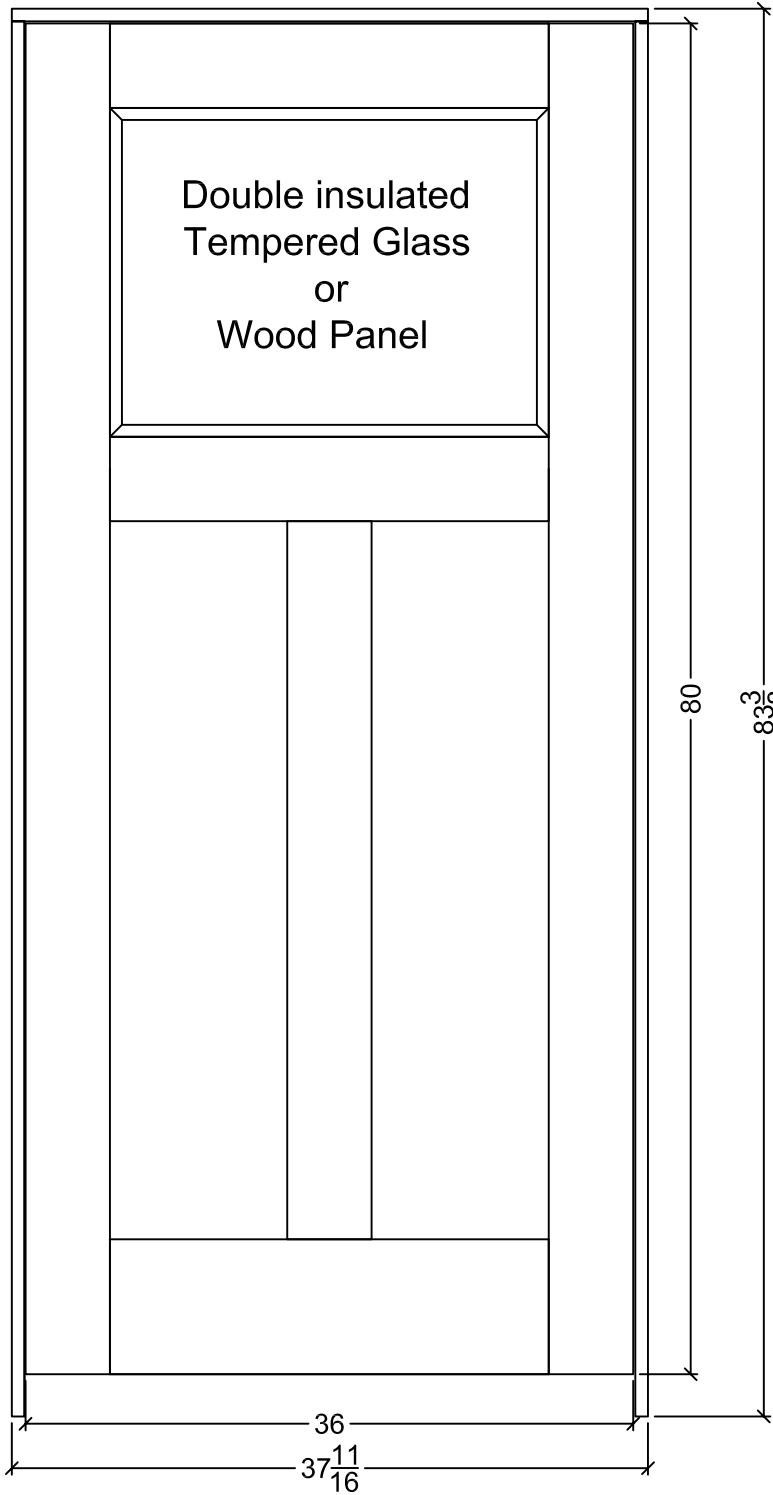

AC4, 1  $\frac{3}{4}$  X 36 X 80

**MATI**

Mokulua Architectural Timber International Hawaii, USA Office: Mokulua Woodworking  
Mail: 905 Kalaniana'ole Hwy. Deliveries: 201 Kapaa Quarry Rd. Building #25, Unit G&H  
Kailua, HI 96734 USA ph: 001-808-263-9663 fx: 001-808-263-9664