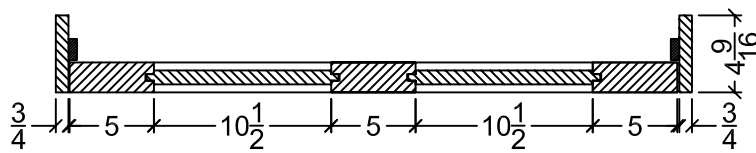

AC4, 1 $\frac{3}{4}$ X 36 X 80

MATI

Mokulua Architectural Timber International Hawaii, USA Office: Mokulua Woodworking
 Mail: 905 Kalaniana'ole Hwy. Deliveries: 201 Kapaa Quarry Rd. Building #25, Unit G&H
 Kailua, HI 96734 USA ph: 001-808-263-9663 fx: 001-808-263-9664