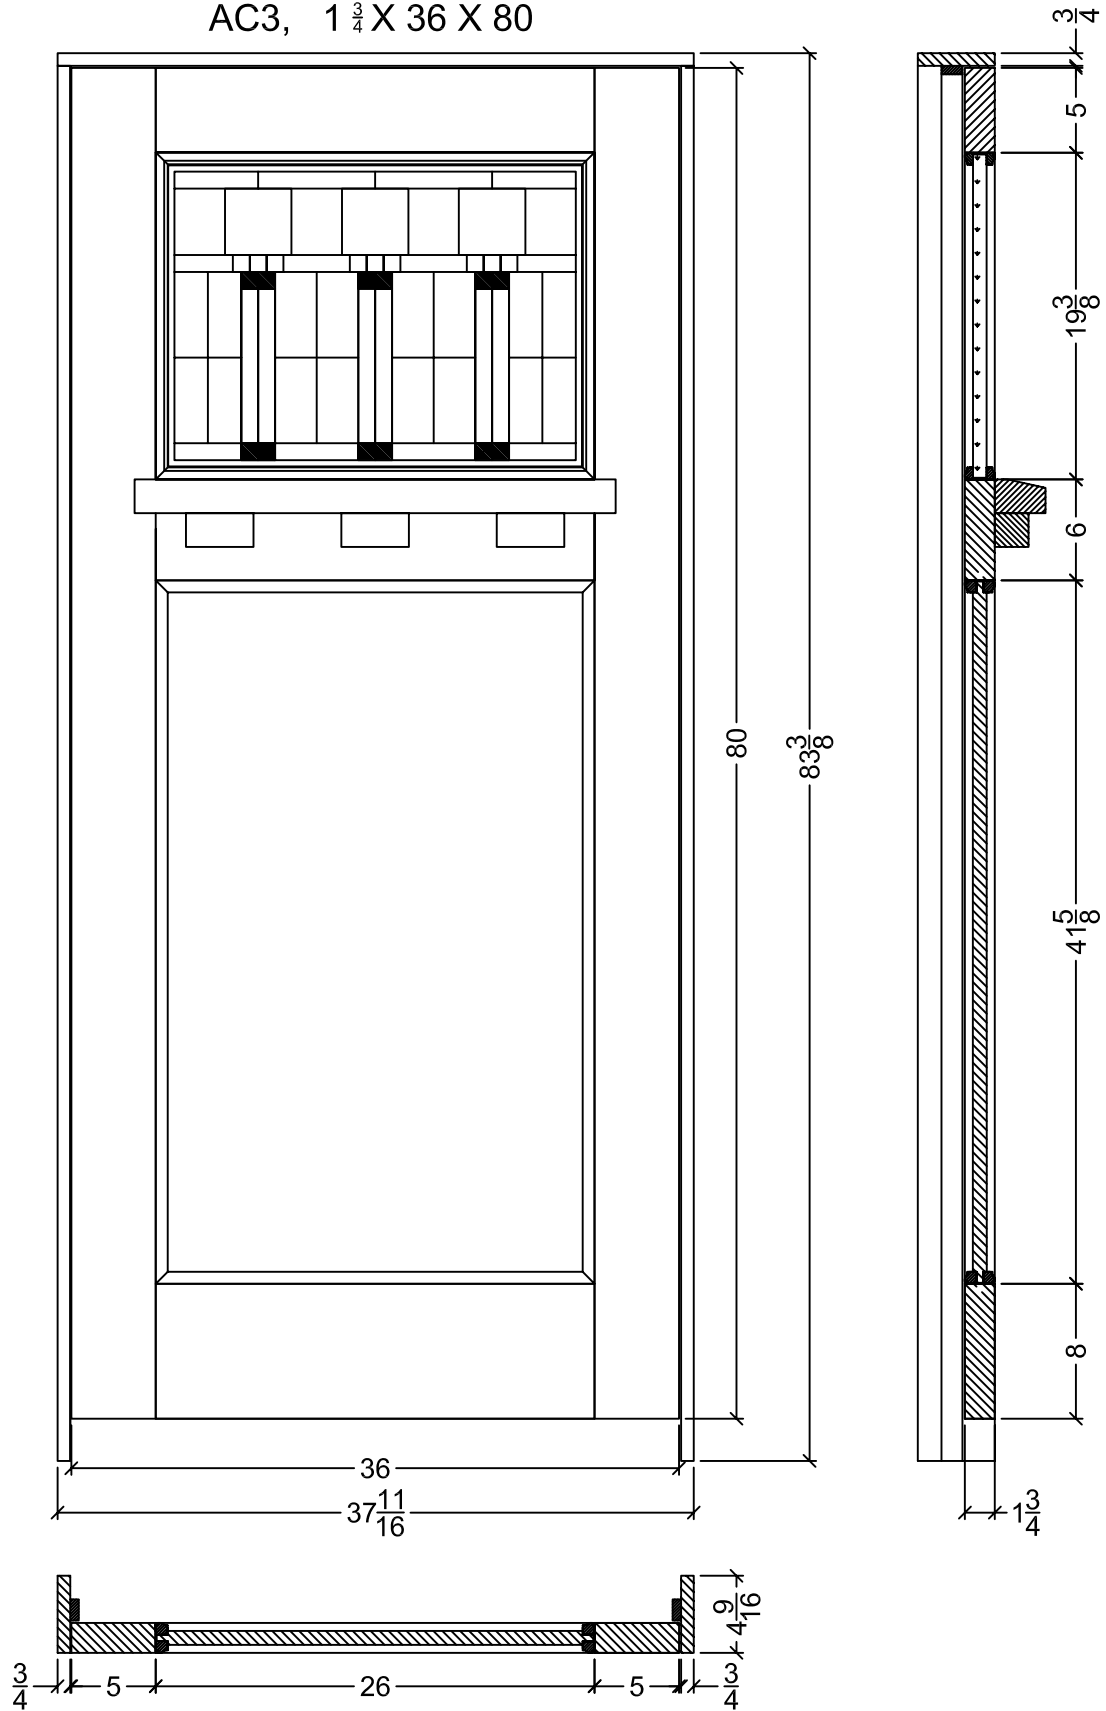

AC3, 1 $\frac{3}{4}$ X 36 X 80

MATI

Mokulua Architectural Timber International Hawaii, USA Office: Mokulua Woodworking
 Mail: 905 Kalaniana'ole Hwy. Deliveries: 201 Kapaa Quarry Rd. Building #25, Unit G&H
 Kailua, HI 96734 USA ph: 001-808-263-9663 fx: 001-808-263-9664