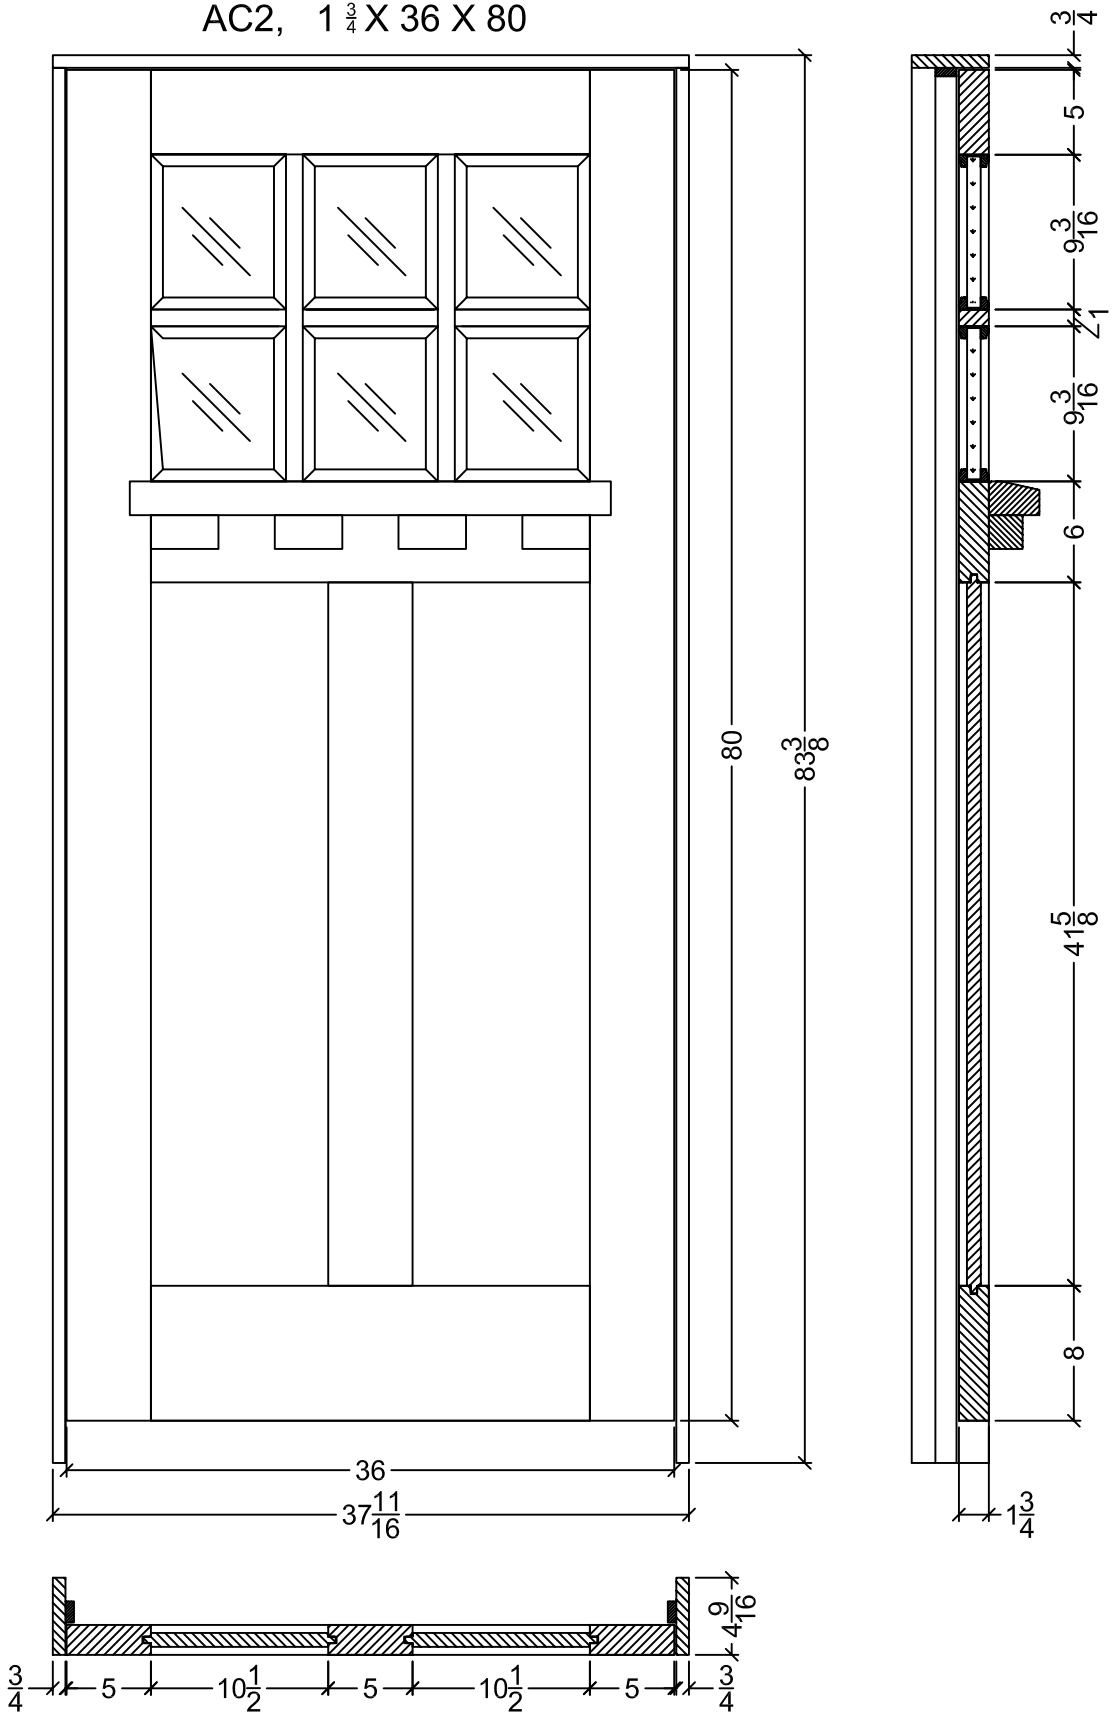

AC2, 1 $\frac{3}{4}$ X 36 X 80

MATI

Mokulua Architectural Timber International Hawaii, USA Office: Mokulua Woodworking
 Mail: 905 Kalaniana'ole Hwy. Deliveries: 201 Kapaa Quarry Rd. Building #25, Unit G&H
 Kailua, HI 96734 USA ph: 001-808-263-9663 fx: 001-808-263-9664