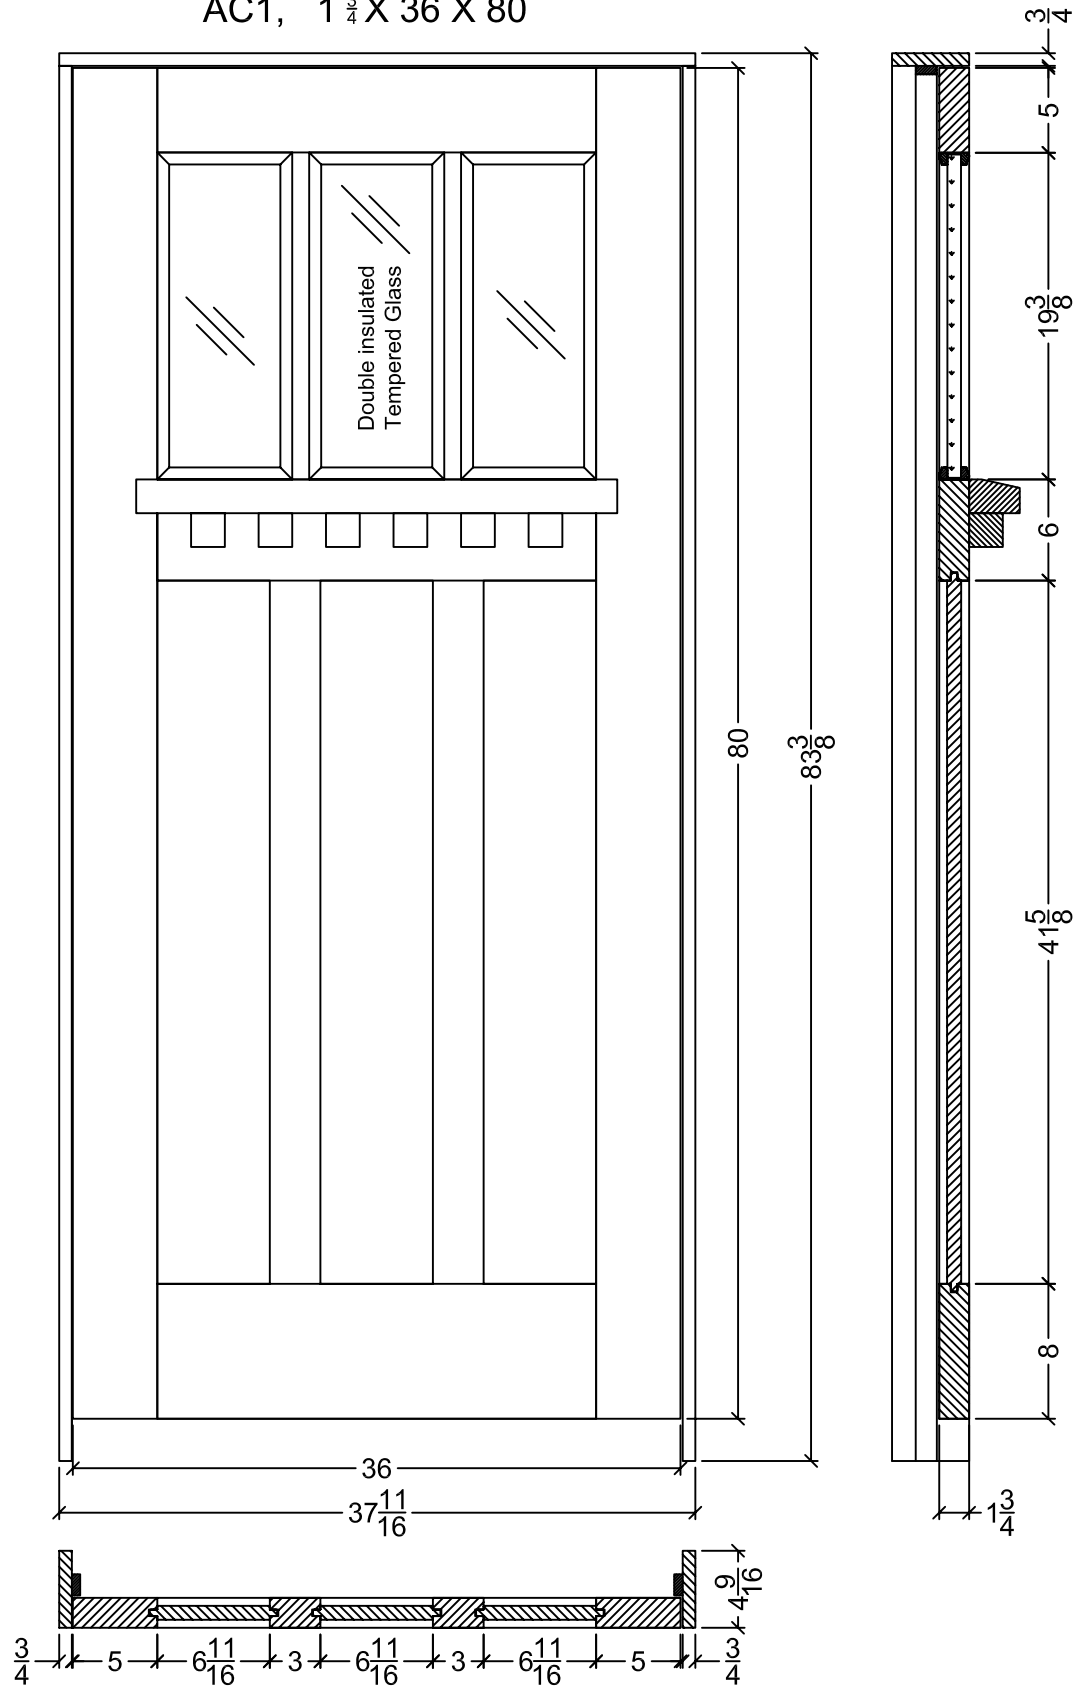

AC1, 1 ³/₄ X 36 X 80

MATI

Mokulua Architectural Timber International Hawaii, USA Office: Mokulua Woodworking
 Mail: 905 Kalanianaʻole Hwy. Deliveries: 201 Kapaa Quarry Rd. Building #25, Unit G&H
 Kailua, HI 96734 USA ph: 001-808-263-9663 fx: 001-808-263-9664