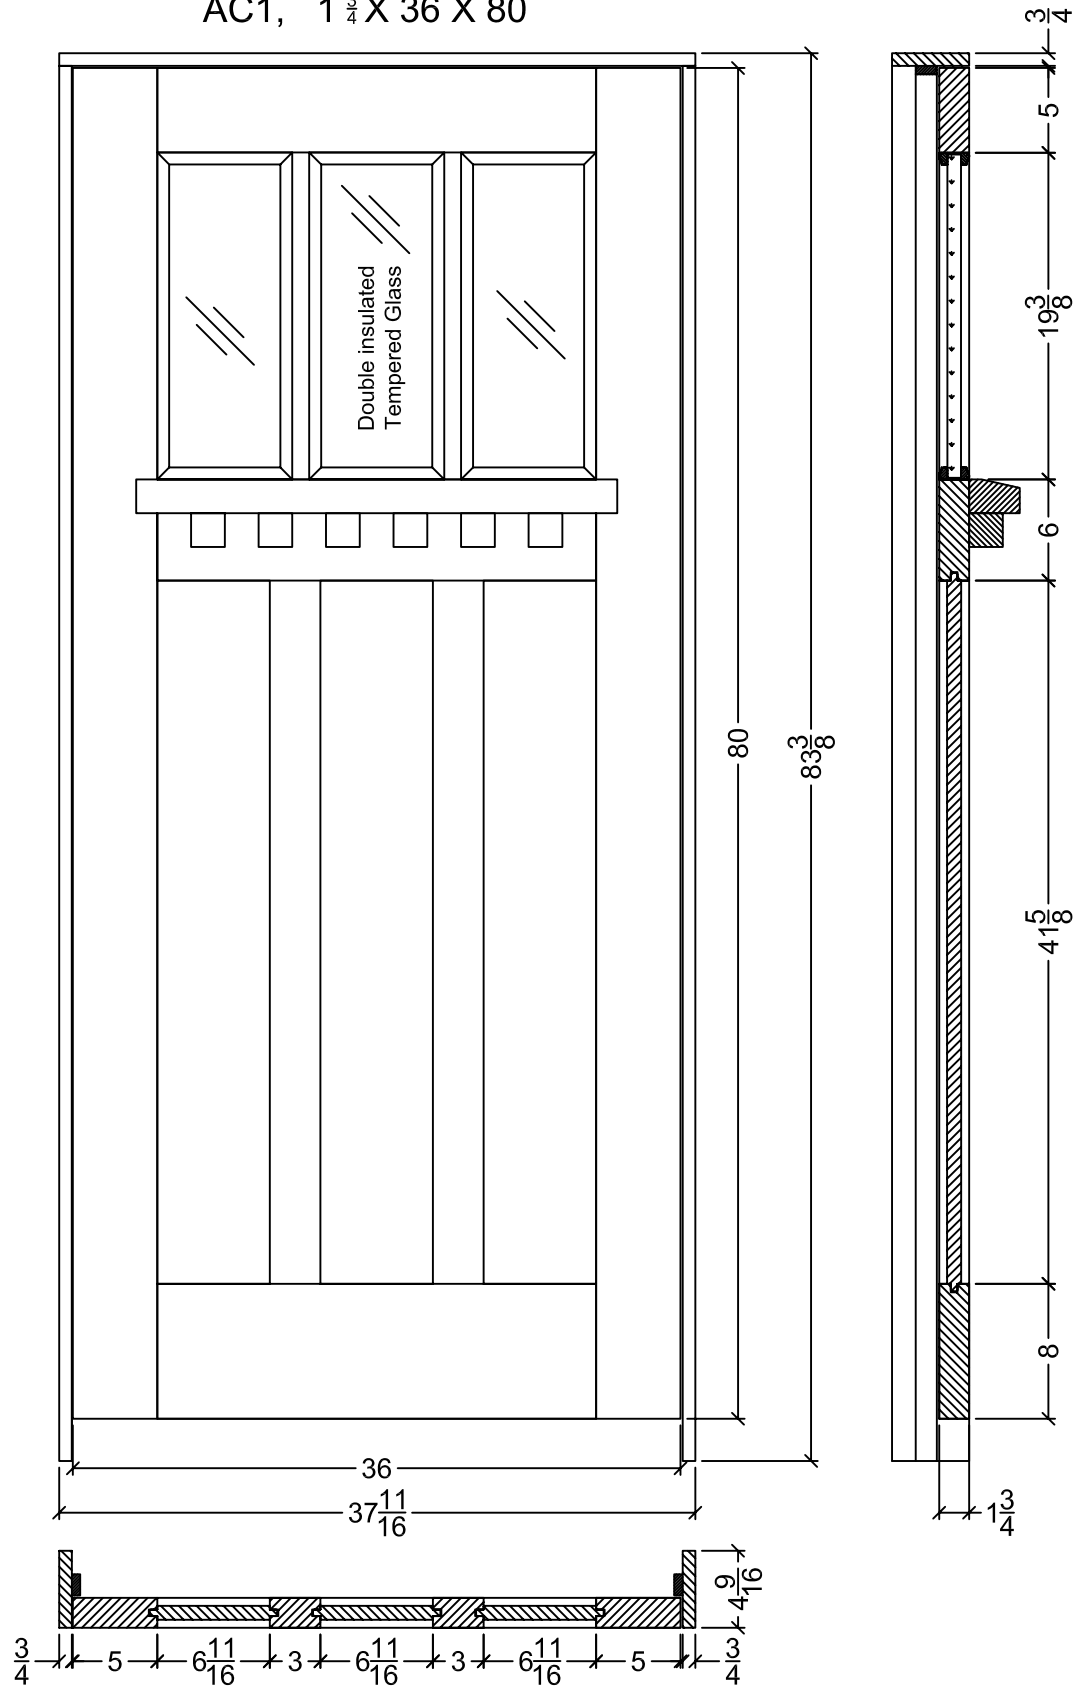

AC1, 1 $\frac{3}{4}$ X 36 X 80

MATI

Mokulua Architectural Timber International

Hawaii, USA Office: Mokulua Woodworking

Mail: 905 Kalaniana'ole Hwy. Deliveries: 201 Kapaa Quarry Rd. Building #25, Unit G&H

Kailua, HI 96734 USA ph: 001-808-263-9663 fx: 001-808-263-9664