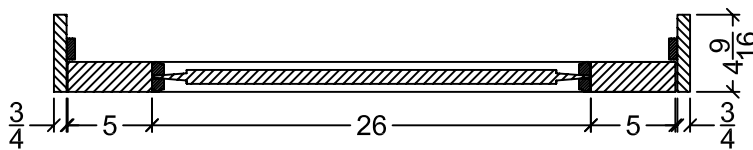

4PH, 1 $\frac{3}{4}$ X 36 X 80

MATI

Mokulua Architectural Timber International Hawaii, USA Office: Mokulua Woodworking
 Mail: 905 Kalaniana'ole Hwy. Deliveries: 201 Kapaa Quarry Rd. Building #25, Unit G&H
 Kailua, HI 96734 USA ph: 001-808-263-9663 fx: 001-808-263-9664