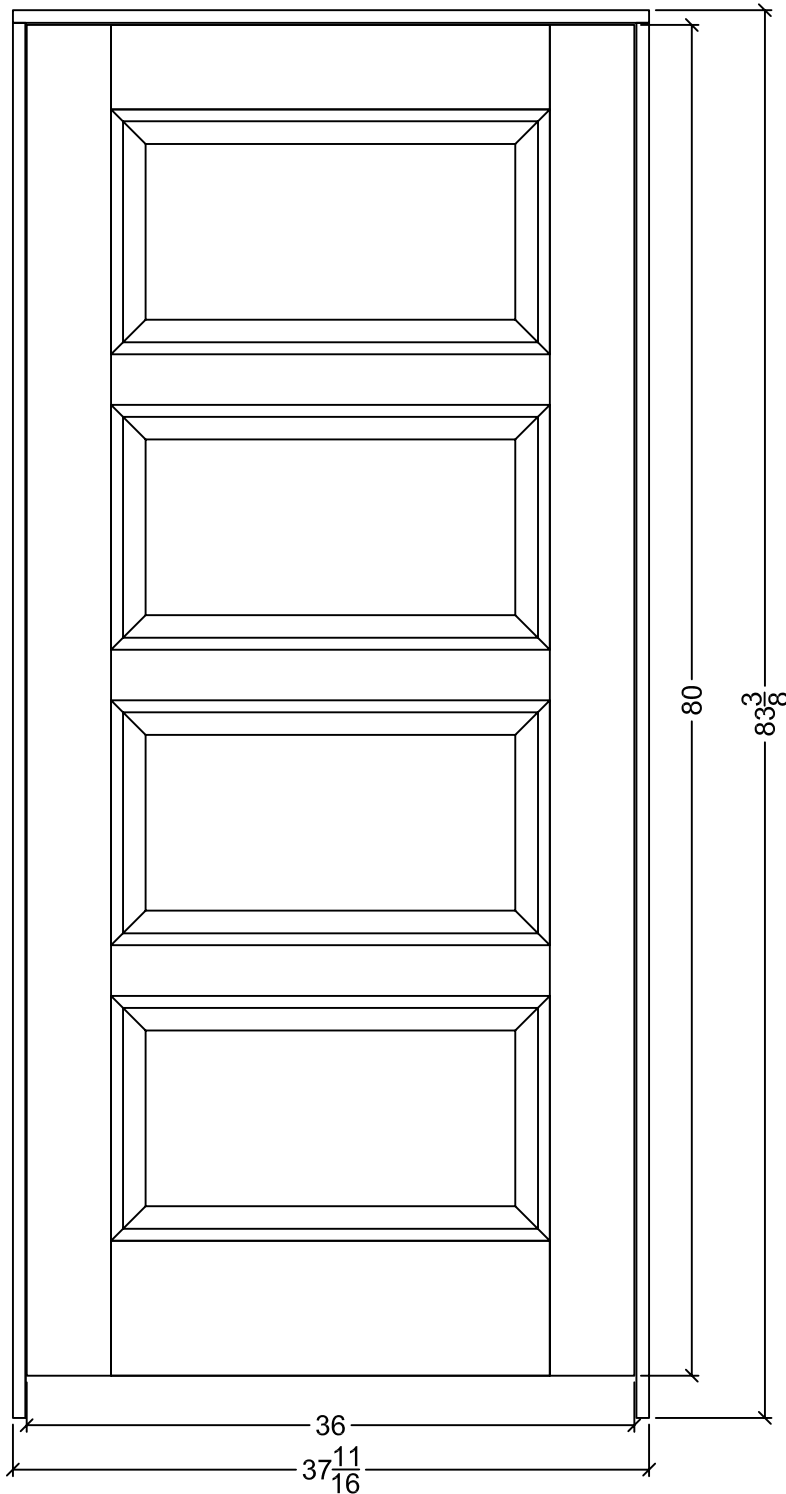

4PH, 1 $\frac{3}{4}$ X 36 X 80

MATI

Mokulua Architectural Timber International Hawaii, USA Office: Mokulua Woodworking
 Mail: 905 Kalaniana'ole Hwy. Deliveries: 201 Kapaa Quarry Rd. Building #25, Unit G&H
 Kailua, HI 96734 USA ph: 001-808-263-9663 fx: 001-808-263-9664

TITLE:

ANTIQUÉ SERIES