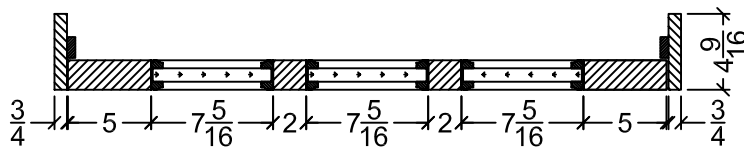

3V, 1  $\frac{3}{4}$  X 36X 96

**MATI**

Mokulua Architectural Timber International Hawaii, USA Office: Mokulua Woodworking  
 Mail: 905 Kalaniana'ole Hwy. Deliveries: 201 Kapaa Quarry Rd. Building #25, Unit G&H  
 Kailua, HI 96734 USA ph: 001-808-263-9663 fx: 001-808-263-9664