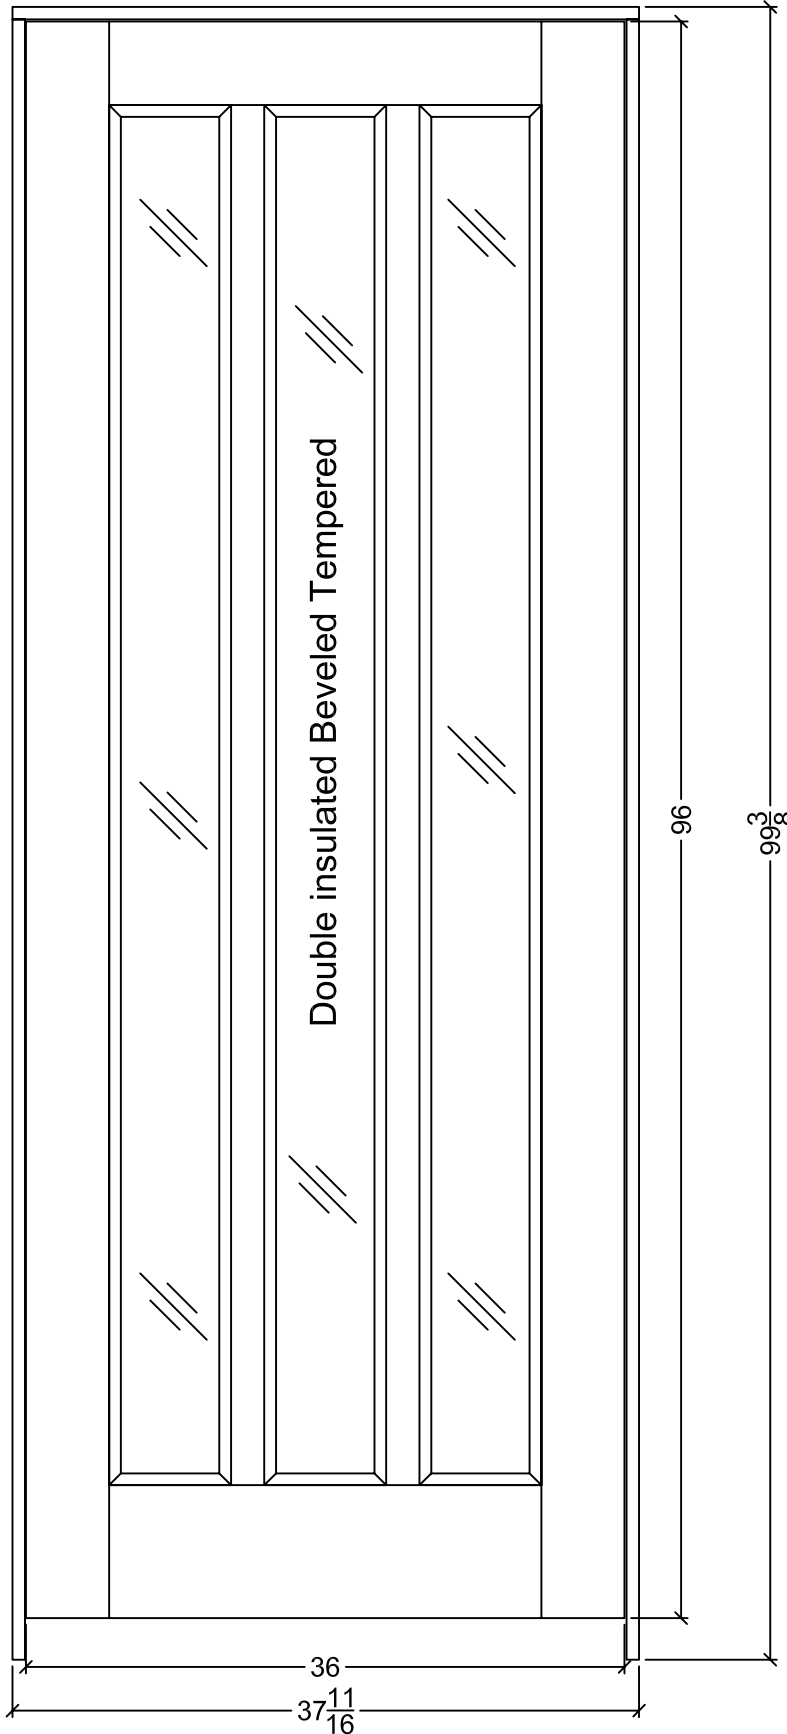

3V, 1  $\frac{3}{4}$  X 36X 96

**MATI**

Mokulua Architectural Timber International Hawaii, USA Office: Mokulua Woodworking  
 Mail: 905 Kalaniana'ole Hwy. Deliveries: 201 Kapaa Quarry Rd. Building #25, Unit G&H  
 Kailua, HI 96734 USA ph: 001-808-263-9663 fx: 001-808-263-9664

TITLE:

**LIGHTED SERIES**