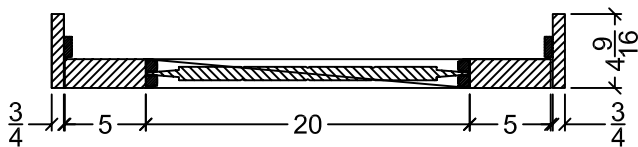

2PV, 1 $\frac{3}{4}$ X 30 X 80

MATI

Mokulua Architectural Timber International

Mail: 905 Kalaniana'ole Hwy. Deliveries: 201 Kapaa Quarry Rd. Building #25, Unit G&H
Kailua, HI 96734 USA ph: 001-808-263-9663 fx: 001-808-263-9664