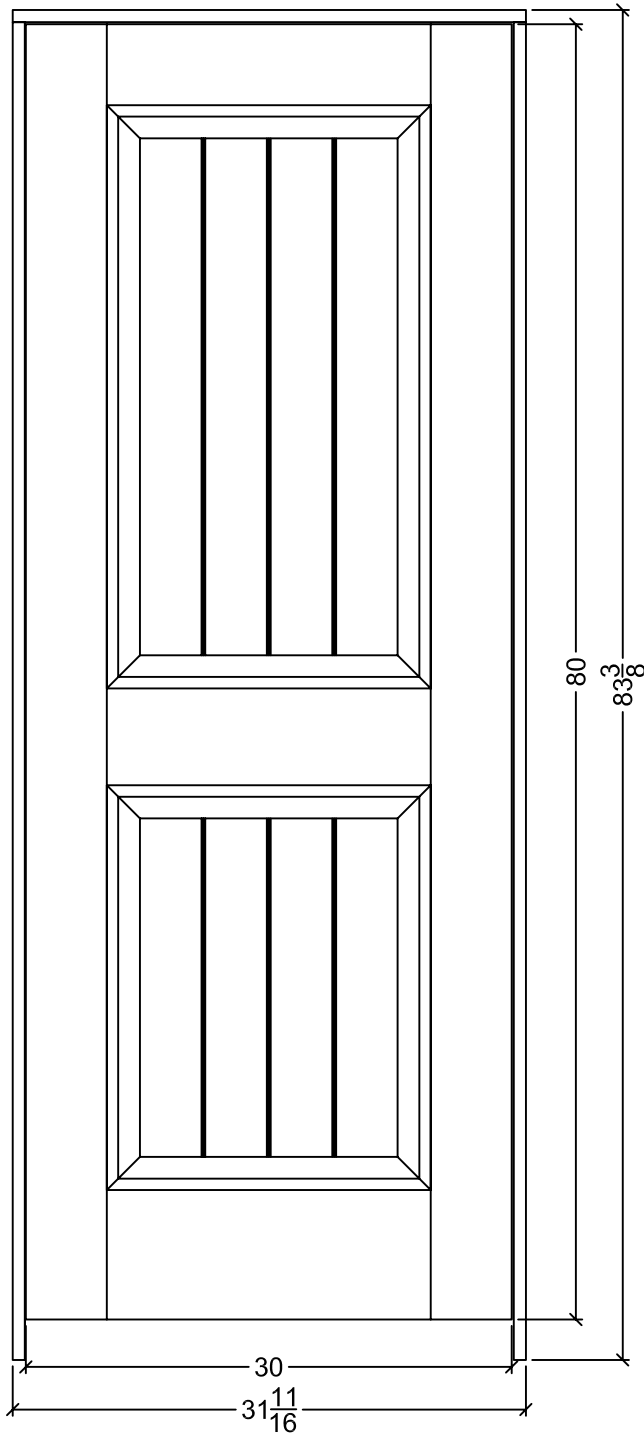

2PV, 1 $\frac{3}{4}$ X 30 X 80

MATI

Mokulua Architectural Timber International

Mail: 905 Kalaniana'ole Hwy. Deliveries: 201 Kapaa Quarry Rd. Building #25, Unit G&H
Kailua, HI 96734 USA ph: 001-808-263-9663 fx: 001-808-263-9664