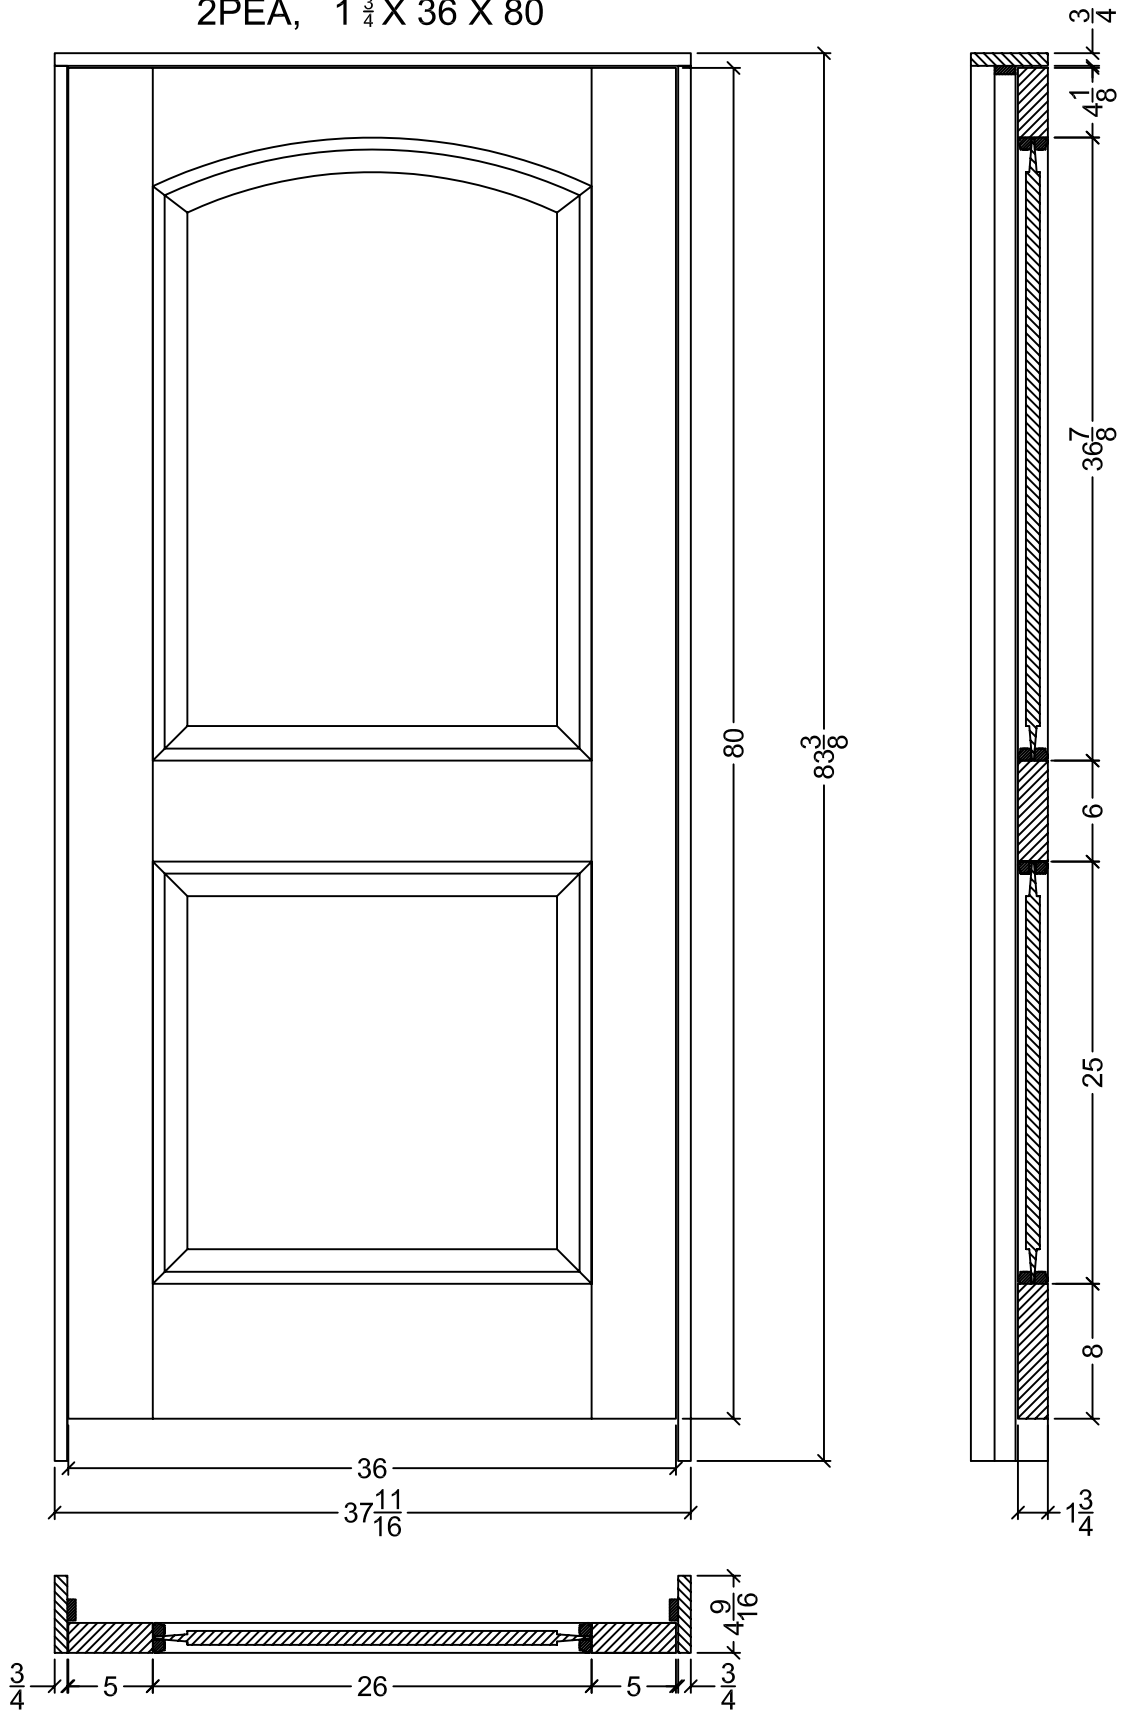

2PEA, 1 $\frac{3}{4}$ X 36 X 80

MATI

Mokulua Architectural Timber International Hawaii, USA Office: Mokulua Woodworking
 Mail: 905 Kalaniana'ole Hwy. Deliveries: 201 Kapaa Quarry Rd. Building #25, Unit G&H
 Kailua, HI 96734 USA ph: 001-808-263-9663 fx: 001-808-263-9664

TITLE:

ANTIQUÉ SERIES