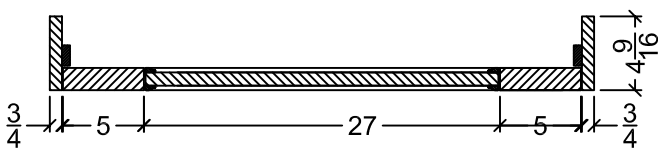

10P, 1  $\frac{3}{4}$ " X 32 X 80

**MATI**

Mokulua Architectural Timber International Hawaii, USA Office: Mokulua Woodworking  
 Mail: 905 Kalaniana'ole Hwy. Deliveries: 201 Kapaa Quarry Rd. Building #25, Unit G&H  
 Kailua, HI 96734 USA ph: 001-808-263-9663 fx: 001-808-263-9664