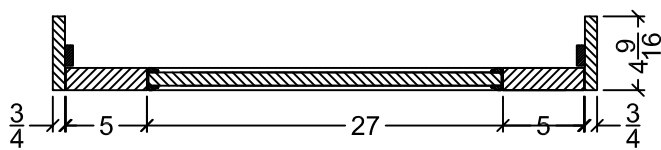

10P, 1 ^{3/4} X 32 X 80

MATI

Mokulua Architectural Timber International Hawaii, USA Office: Mokulua Woodworking
 Mail: 905 Kalaniana'ole Hwy. Deliveries: 201 Kapaa Quarry Rd. Building #25, Unit G&H
 Kailua, HI 96734 USA ph: 001-808-263-9663 fx: 001-808-263-9664