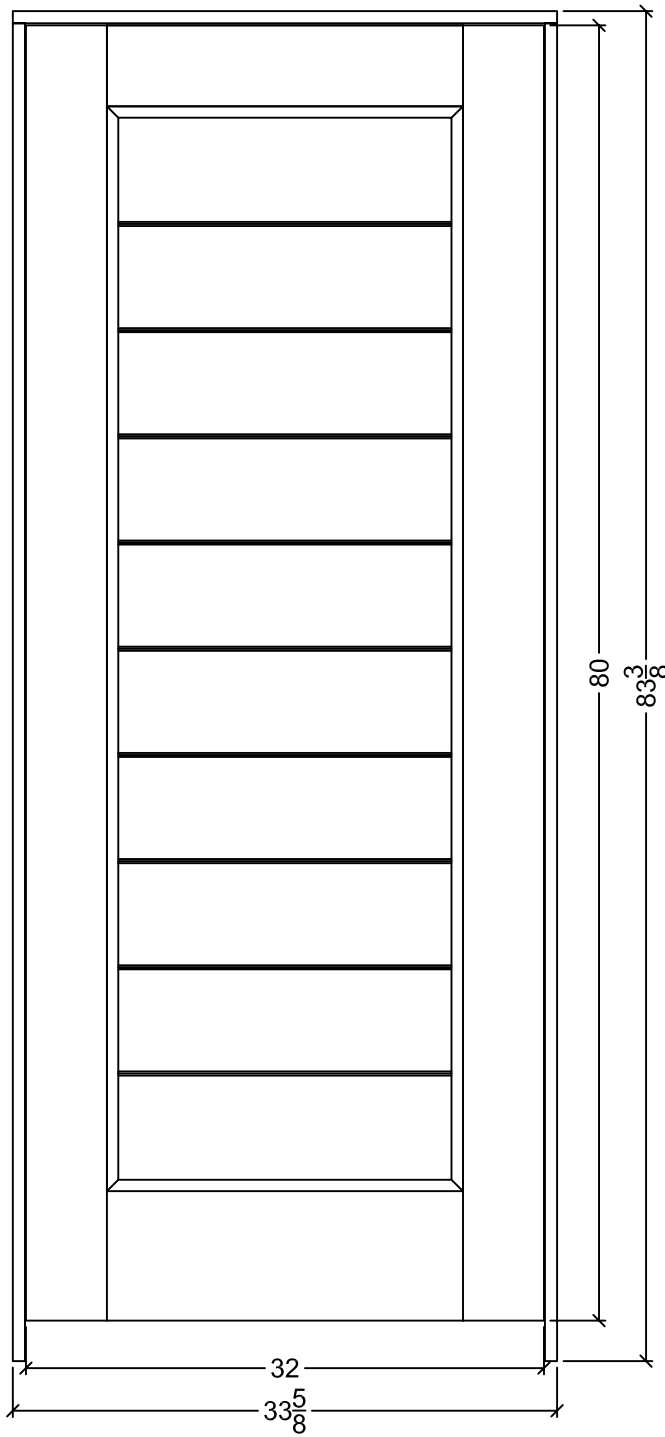

10P, 1 ^{3/4} X 32 X 80

MATI

Mokulua Architectural Timber International Hawaii, USA Office: Mokulua Woodworking
 Mail: 905 Kalaniana'ole Hwy. Deliveries: 201 Kapaa Quarry Rd. Building #25, Unit G&H
 Kailua, HI 96734 USA ph: 001-808-263-9663 fx: 001-808-263-9664

TITLE:

HAWAIIANA SERIES