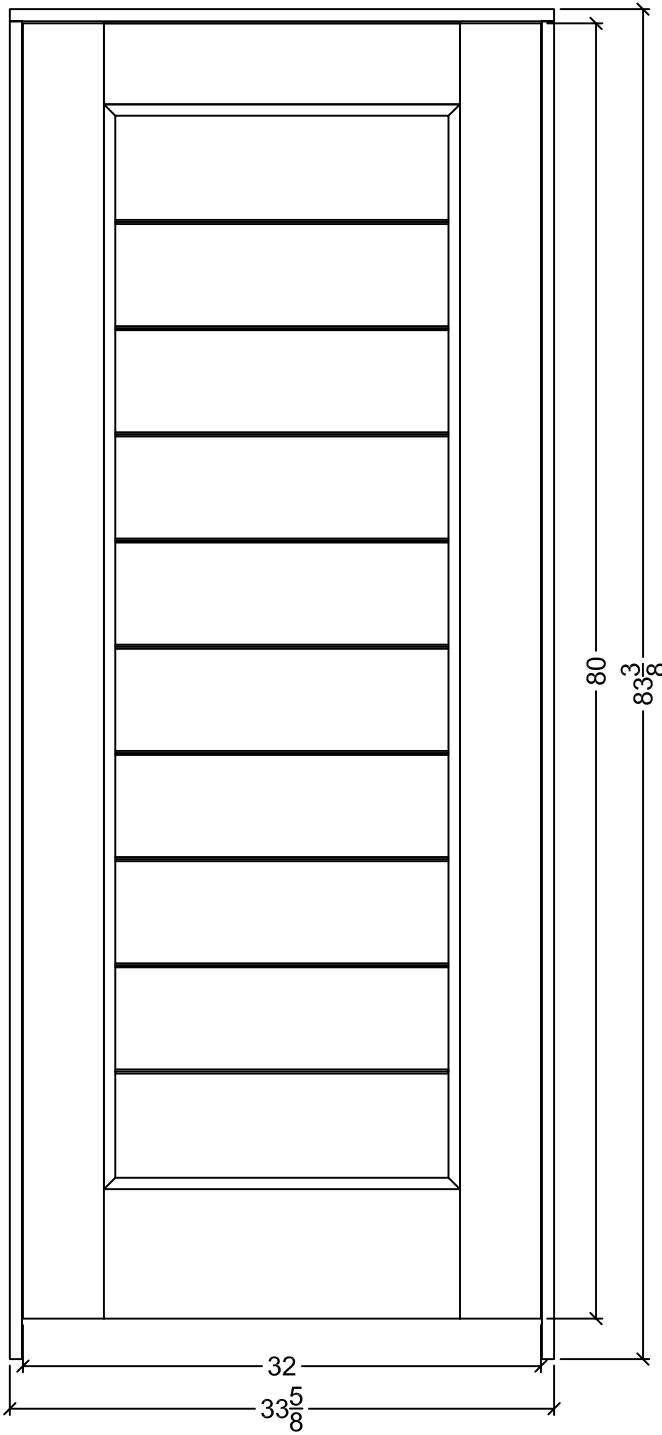

10P, 1  $\frac{3}{4}$ " X 32 X 80

**MATI**

Mokulua Architectural Timber International Hawaii, USA Office: Mokulua Woodworking  
 Mail: 905 Kalaniana'ole Hwy. Deliveries: 201 Kapaa Quarry Rd. Building #25, Unit G&H  
 Kailua, HI 96734 USA ph: 001-808-263-9663 fx: 001-808-263-9664